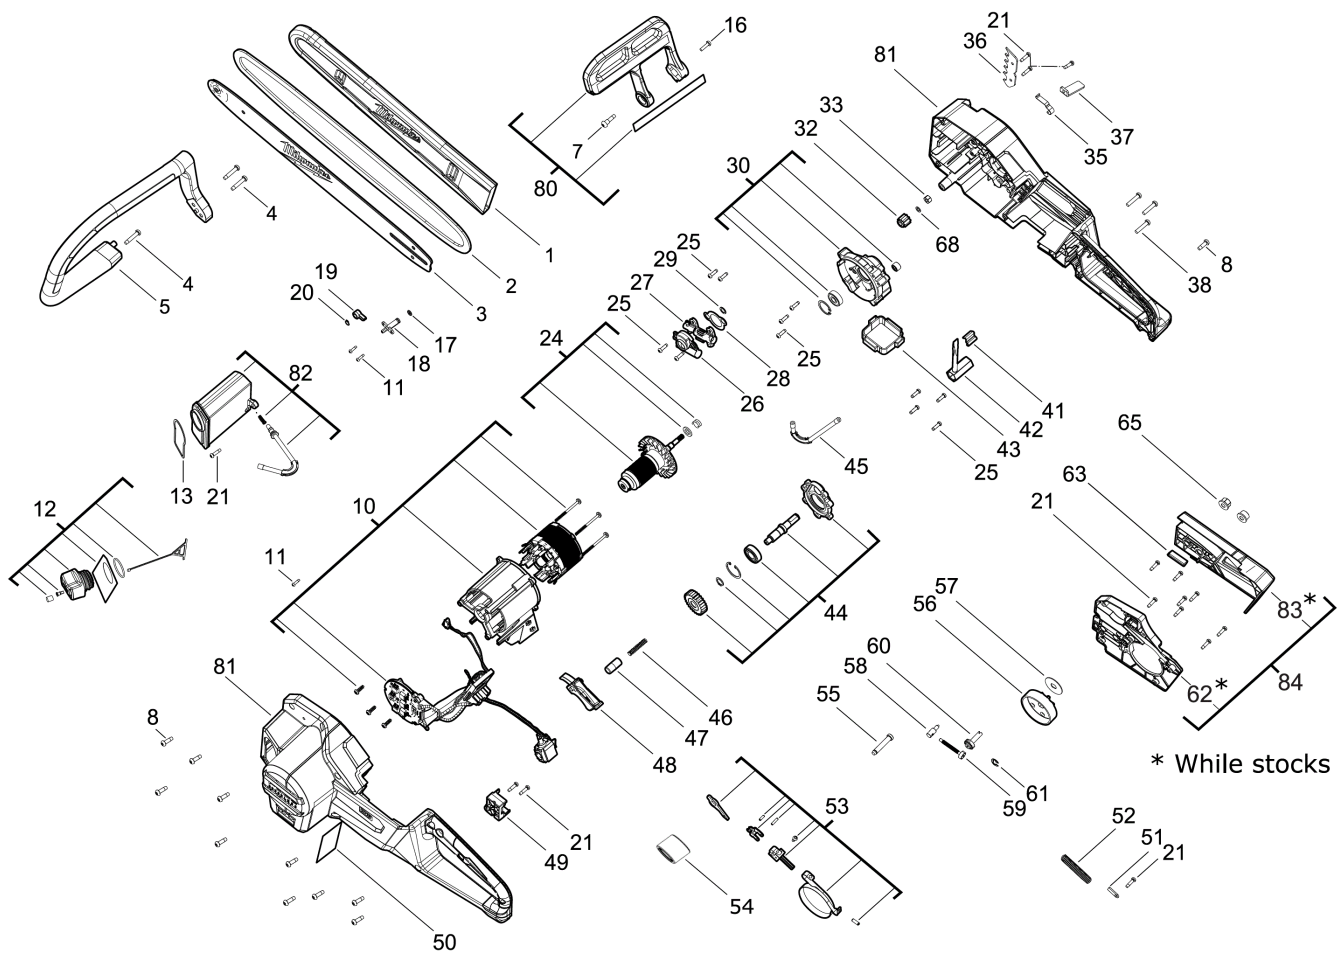

M18 FCHSC-0 CHAIN SAW GUIDE 30 CM XXX

4933471441 - M18FCHSC-0 - 4000474351

* While stocks last

Position	Quantity	Description	Part number	EAN
0001 1	1	SCABBARDS	4931472164	4058546283810
0002 2	1	Saw Chain 3/8 INCH x 304.8 x 1.1	4932471385	4058546290139
0003 3	1	CHAINSAW SWORD	4931469103	4058546323271
0004 4	3	SCREW	4931454838	4058546020125
0005 5	1	HANDLE	4931465907	4058546240073
0007 6	1	SCREW	4931465908	4058546240080
0008 7	11	SCREW	4931465909	4058546240097
0010 8	1	ELECTRONIC	4931465910	4058546240103
0011 9	3	SCREW	4931436686	4002395258260
0012 10	1	CAP	4931465911	4058546240110
0013 11	1	SEAL RING	4931465912	4058546240127
0016 12	1	SCREW	4931465913	4058546240134
0017 13	1	O-RING	4931465914	4058546240141
0018 14	1	CONNECTOR	4931465915	4058546240158
0019 15	1	SWITCH	4931465916	4058546240165
0020 16	1	HOLDING RING	4931465917	4058546240172
0021 17	15	SCREW	660024030	4002395826957
0024 18	1	ROTOR	4931465918	4058546240189
0025 19	11	SCREW	4931435150	4002395859948
0026 20	1	DUST CAP	4931465919	4058546240196
0027 21	1	OIL PUMP	4931465920	4058546240202
0028 22	1	SEAL	4931465921	4058546240219
0029 23	1	WASHER	4931465922	4058546240226
0030 24	1	GEAR BOX	4931465923	4058546240233
0032 25	1	PINION	4931465924	4058546240240
0033 26	1	NUT	4931465925	4058546240257
0035 27	1	SPRING	4931465926	4058546240264
0036 28	1	WASHER	4931465927	4058546240271
0037 29	1	CORE LIFTER RING	4931465928	4058546240288
0038 30	3	SCREW	4931465929	4058546240295
0041 31	1	WRENCH	4931465930	4058546240301
0042 32	1	WRENCH	4931465931	4058546240318
0043 33	1	WIRE STRAP	4931465932	4058546240325
0044 34	1	GEAR BOX COVER	4931465933	4058546240332
0045 35	1	WIRE	4931465934	4058546240349
0046 36	1	SPRING	4931465935	4058546240356
0047 37	1	BUTTON	4931465936	4058546240363
0048 38	1	TRIGGER	4931465937	4058546240370
0049 39	1	SWITCH RETAINER	4931465938	4058546240387
0050 40	1	RATING PLATE	4931472165	4058546283827
0051 41	1	RETAINING PLATE	4931465940	4058546240400
0052 42	1	SPRING	4931465941	4058546240417
0053 43	1	STOP WASHER	4931465942	4058546240424
0054 44	1	BUSH	4931465943	4058546240431
0055 45	1	BOLT	4931465944	4058546240448
0056 46	1	DRIVING ROLL	4931465945	4058546240455
0057 47	1	WASHER	4931465946	4058546240462
0058 48	1	SCREW	4931465947	4058546240479
0059 49	1	SCREW	4931465948	4058546240486
0060 50	1	SCREW	4931465949	4058546240493